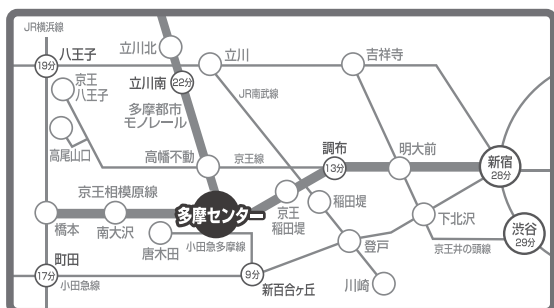

※ WEB・チラシなどに情報を記載致しますので、掲載不可の場合についてのみ□にチェックのご記入をお願いします。チェックされなかった場合は許可と見なします。

ふりがな..... 工房名	* 掲載不可 <input type="checkbox"/>	■出展作品の該当するジャンルに○をお付けください 1.陶磁器 2.ガラス 3.皮 革 4.木 工 5.織・染・布 6.金 属 7.その他
ふりがな..... 作家名	掲載不可 <input type="checkbox"/>	
ふりがな..... 本 名	掲載不可 <input type="checkbox"/>	
■必要とするブースの大きさに○をお付けください		スタANDARDブース 間口3.5m×3.5m ¥11,000
■実演内容またはワークショップ内容		ダブルブース 間口7.0m×3.5m ¥21,000
		ミニブース 間口1.8m×3.5m ¥8,000
*お申込み送付時に 作品・実演・ワークショップ内容 がわかる 写真を最低2枚 同封してください		
■住所・連絡先		
〒 - 住 所 : T E L : 緊急連絡先 : FAX : EMAIL : 掲載不可 (空欄可) (空欄可) <input type="checkbox"/>		

◎応募用紙は必ず控え(コピー)をお取り下さい ◎お知り合いの作家さんにもご案内下さい

電車でお越しの方

京王線・京王新線(都営新宿線乗り入れ)

- 新宿駅から特急「橋本」行き【約35分】
 - 新宿駅から特急「京王八王子」行き、調布駅乗り換え「橋本」行き【約40分】
 - 調布駅から「橋本」行き【約15分】
- *「京王多摩センター駅」は列車種別に関わらず回送以外の全車両が停車します。(2020年2月現在)

小田急線

- 新百合ヶ丘駅から「唐木田」行き【約15分】
- *「小田急多摩センター駅」は列車種別に関わらず回送以外の全車両が停車します。(2020年2月現在)

多摩モノレール

- 立川南駅から「多摩センター」行き【約30分】
- *多摩モノレール「多摩センター駅」は終点です。(2020年2月現在)

お車でお越しの方

駐車場

- パルテノン多摩東・西駐車場は施設工事閉鎖のため利用できません